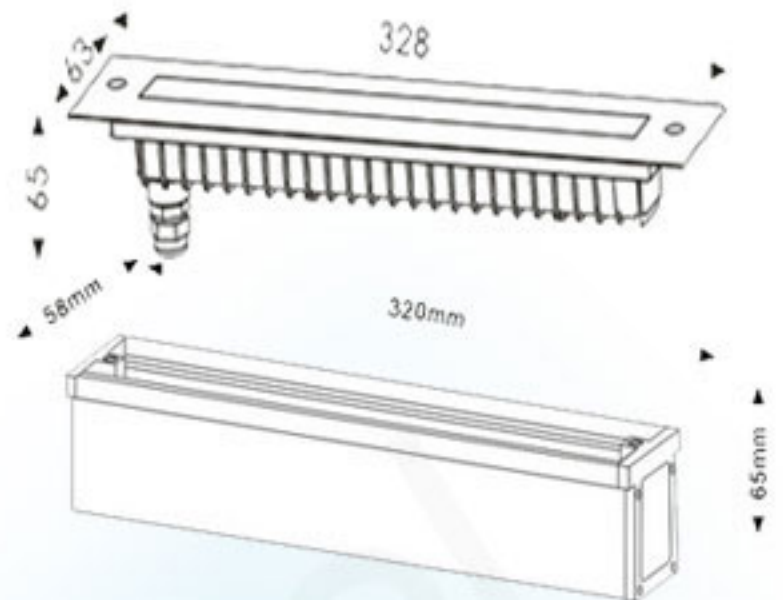

Underwater Light

Model Code	Description							
	W	V	COLOR	LED TYPE	LED QTY	IP GRADE	MATERIAL	CABLE
TL-HUW33001	18	12/DC	RGB	HIGH POWER	6	IP68	S/S 316	4M
TL-HUW33002	18	12/DC	WARM WHITE	HIGH POWER	6	IP68	S/S 316	4M
TL-HUW33003	18	12/DC	WHITE	HIGH POWER	6	IP68	S/S 316	4M

TL-HUW3300 ไฟใต้น้ำ ชนิด LED สำหรับสระคอนกรีต

- รองรับ กระแสไฟฟ้า 220-240V
- INPUT 12V/ DC สายไฟ 2 สาย สำหรับ WARM WHITE, WHITE, 4 สาย สำหรับ RGB
- ไฟ LED HIGH POWER ให้แสงสว่างได้มากขึ้น
- มีให้เลือก ถึง 3 แบบ ด้วยกัน RGB, WARM WHITE และ WHITE
- LEDS 18W/ 12V
- BODY STAINLESS STEEL 316 แข็งแรง ทนทาน
- กินไฟน้อย/ ประหยัดพลังงาน
- อายุการใช้งานยาวนานถึง 50,000 ชั่วโมง