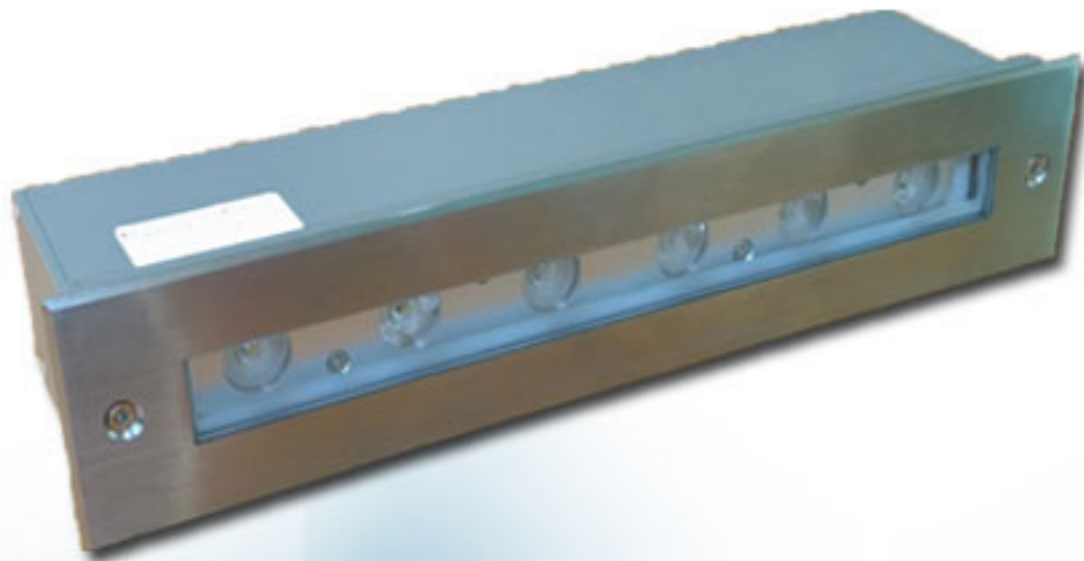

Underwater Light

Model Code	Description							
	W	V	COLOR	LED TYPE	LED QTY	IP GRADE	MATERIAL	CABLE
TL-HUW33001	18	12/DC	RGB	HIGH POWER	6	IP68	S/S 316	4M
TL-HUW33002	18	12/DC	WARM WHITE	HIGH POWER	6	IP68	S/S 316	4M
TL-HUW33003	18	12/DC	WHITE	HIGH POWER	6	IP68	S/S 316	4M

TL-HUW3300 ไฟใต้น้ำ ชนิด LED สำหรับสระคอนกรีต

- รองรับ กระแสไฟฟ้า 220-240V
- INPUT 12V/ DC สายไฟ 2 สาย สำหรับ WARM WHITE, WHITE, 4 สาย สำหรับ RGB
- ไฟ LED HIGH POWER ให้แสงสว่างได้มากขึ้น
- มีให้เลือก ถึง 3 แบบ ด้วยกัน RGB, WARM WHITE และ WHITE
- LEDS 18W/ 12V
- BODY STAINLESS STEEL 316 แข็งแรง ทนทาน
- กินไฟน้อย/ ประหยัดพลังงาน
- อายุการใช้งานยาวนานถึง 50,000 ชั่วโมง